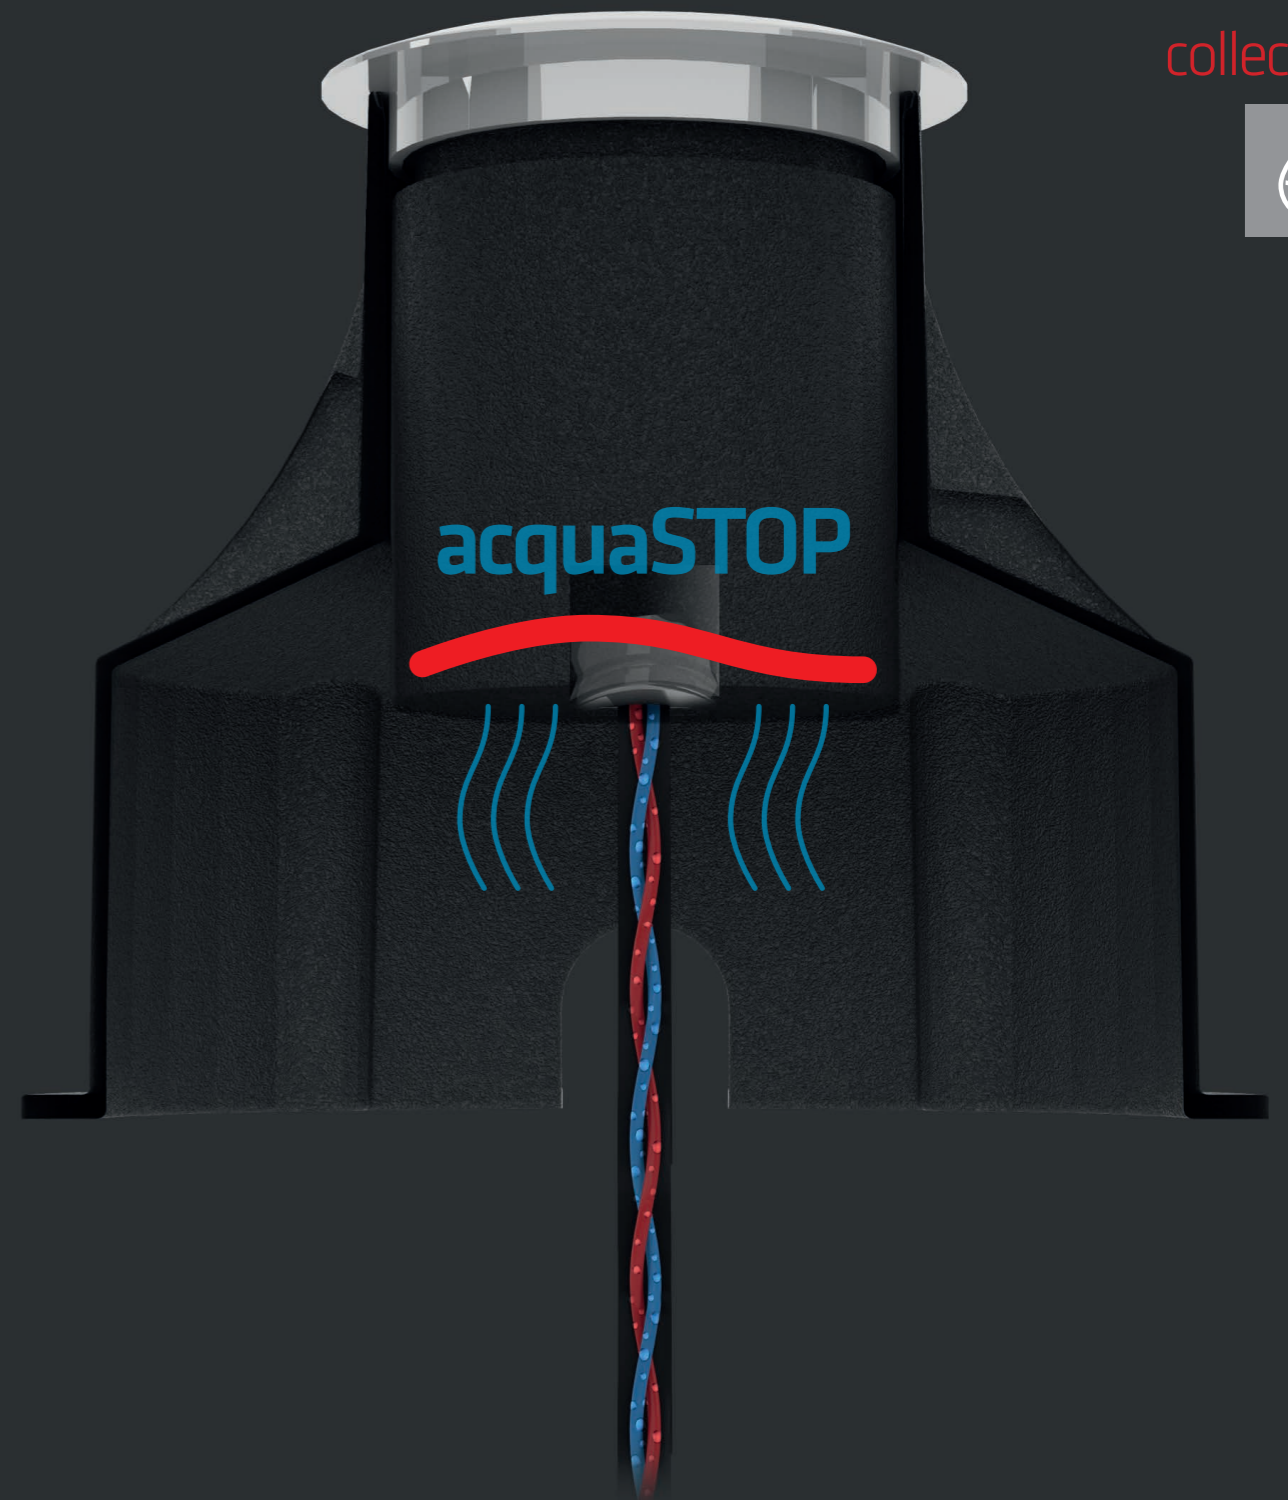

RIM

collection

AcquaStop è una speciale lavorazione all'interno del prodotto che, attraverso varie fasi di resinatura, crea una vera e propria barriera, sigillando la lampada in maniera definitiva e prevenendo quindi la formazione di condensa all'interno di essa.

AcquaStop is a special process inside product which, through different phases of resination, creates a real barrier, sealing the fixture in a definitive way and preventing the development of condensation inside.

Acquastop est un procédé spécifique à l'intérieur du produit, qui grâce à différentes mises en oeuvres de couches d'étanchéités, crée une barrière définitive à la formation de condensation à l'intérieur du luminaire.

acquaSTOP

RIM

collection