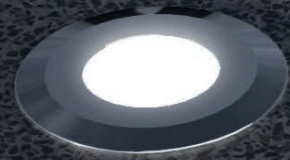

BEAM

NB

MB

WB

VS